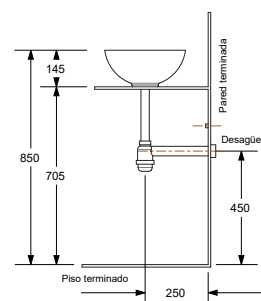

Lavamanos Vessel Cattleya

ROMA

Los lavamanos tipo Vessel, como el Cattleya, tienen un diseño reciente; que termina de vestir el baño dándole un punto de atención diferencial. Los diferentes colores en que viene el lavamanos Cattleya y su fácil instalación entregan un beneficio ideal para quienes quieren cambiar su baño fácil y rápidamente dándole un toque diferente a este espacio.

Colores

INFORMACIÓN TÉCNICA

MATERIAL	Porcelana vitrificada
DIMENSIONES	320mm/320mm/145mm
PESO	3 kg
RECOMENDADO	Grifería monocontrol, cuello alto
GARANTÍA	De por vida en porcelana sanitaria.

PLANOS TÉCNICOS DE PRODUCTO

Dimensiones nominales en milímetros, sujetas a cambio sin previo aviso y cumplen con las tolerancias admitidas por la norma NTC-920. Todos los productos pueden tener una variación de 3%.

IMPACTO AMBIENTAL DEL PRODUCTO