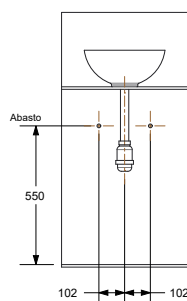

Lavamanos Vessel Cattleya

ROMA

Los lavamanos tipo Vessel, como el Cattleya, tienen un diseño reciente; que termina de vestir el baño dándole un punto de atención diferencial. Los diferentes colores en que viene el lavamanos Cattleya y su fácil instalación entregan un beneficio ideal para quienes quieren cambiar su baño fácil y rápidamente dándole un toque diferente a este espacio.

Colores

INFORMACIÓN TÉCNICA

MATERIAL	Porcelana vitrificada
DIMENSIONES	320mm/320mm/145mm
PESO	3 kg
RECOMENDADO	Grifería monocontrol, cuello alto
GARANTÍA	De por vida en porcelana sanitaria.

PLANOS TÉCNICOS DE PRODUCTO

Dimensiones nominales en milímetros, sujetas a cambio sin previo aviso y cumplen con las tolerancias admitidas por la norma NTC-920. Todos los productos pueden tener una variación de 3%.

IMPACTO AMBIENTAL DEL PRODUCTO