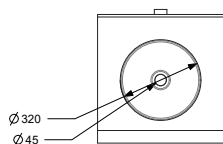

Colores

INFORMACIÓN TÉCNICA

MATERIAL	Porcelana vitrificada
DIMENSIONES	320mm/320mm/145mm
PESO	3 kg
RECOMENDADO	Grifería monocontrol, cuello alto
GARANTÍA	De por vida en porcelana sanitaria.

PLANOS TÉCNICOS DE PRODUCTO

Dimensiones nominales en milímetros, sujetas a cambio sin previo aviso y cumplen con las tolerancias admitidas por la norma NTC-920. Todos los productos pueden tener una variación de 3%.

IMPACTO AMBIENTAL DEL PRODUCTO