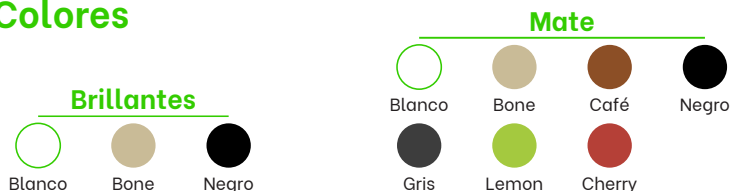

Lavamanos Vessel Cattleya

ROMA

Los lavamanos tipo Vessel, como el Cattleya, tienen un diseño reciente; que termina de vestir el baño dándole un punto de atención diferencial. Los diferentes colores en que viene el lavamanos Cattleya y su fácil instalación entregan un beneficio ideal para quienes quieren cambiar su baño fácil y rápidamente dándole un toque diferente a este espacio.

Colores

INFORMACIÓN TÉCNICA

MATERIAL	Porcelana vitrificada
DIMENSIONES	320mm/320mm/145mm
PESO	3 kg
RECOMENDADO	Grifería monocontrol, cuello alto
GARANTÍA	De por vida en porcelana sanitaria.

PLANOS TÉCNICOS DE PRODUCTO